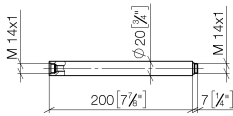

Verlängerung für Standbrause 200 mm - Platin

IMO

12 120 970

	Platin	12 120 970-08
	Light Gold gebürstet	12 120 970-27

Passt zu: IMO, LULU, MADISON, MEM,
TARA, CL.1, LISSÉ, VAIA, META, CYO

Verlängerung für Standbrause 200 mm - Platin

IMO

12 120 970

12 120 970

mm [inches]

12 120 970

Ersatzteile für die
anderen
Oberflächenvarianten
finden Sie hier: Light
Gold gebürstet

Ersatzteilstückliste

Nr.	Artikelnummer	Benennung	Verbaumenge	Lieferzeit
1	90 14 10 011 00 90	Dichtung	1	2
2	09 24 04 180-08	Verlaengerung	1	60